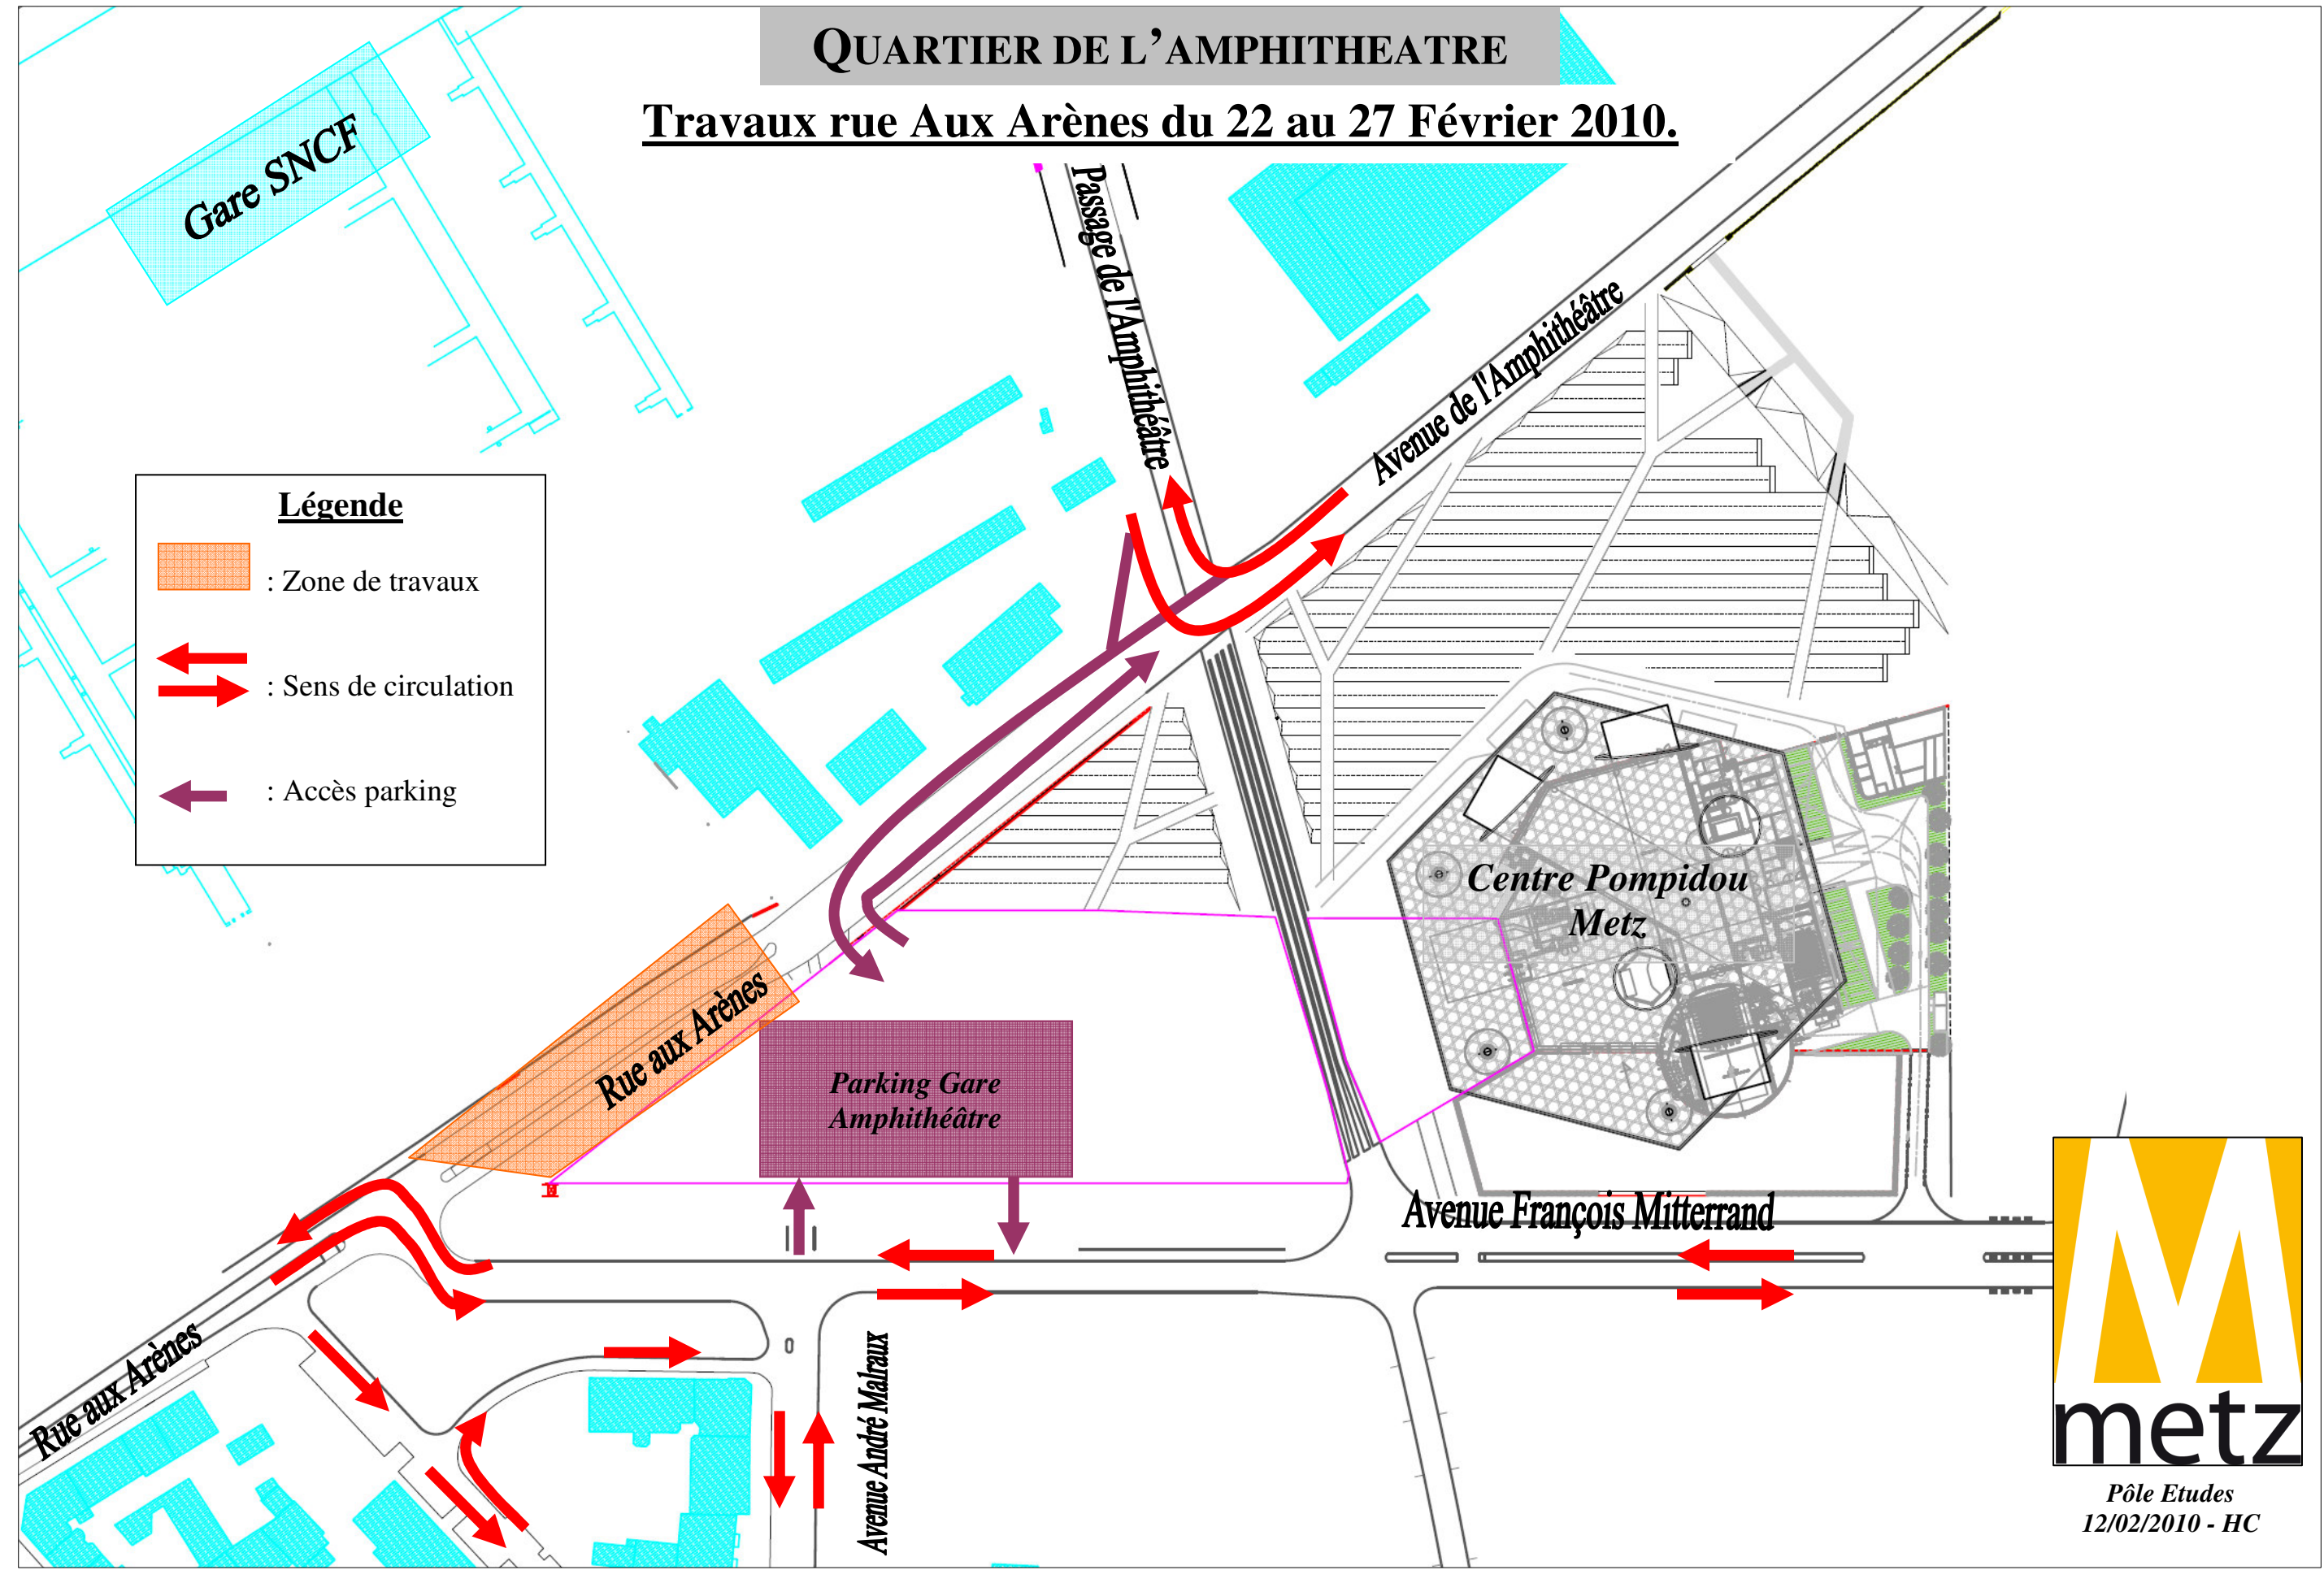

QUARTIER DE L'AMPHITHEATRE

Travaux rue Aux Arènes du 22 au 27 Février 2010.

Gare SNCF

Légende

-  : Zone de travaux
-  : Sens de circulation
-  : Accès parking

Pôle Etudes
12/02/2010 - HC